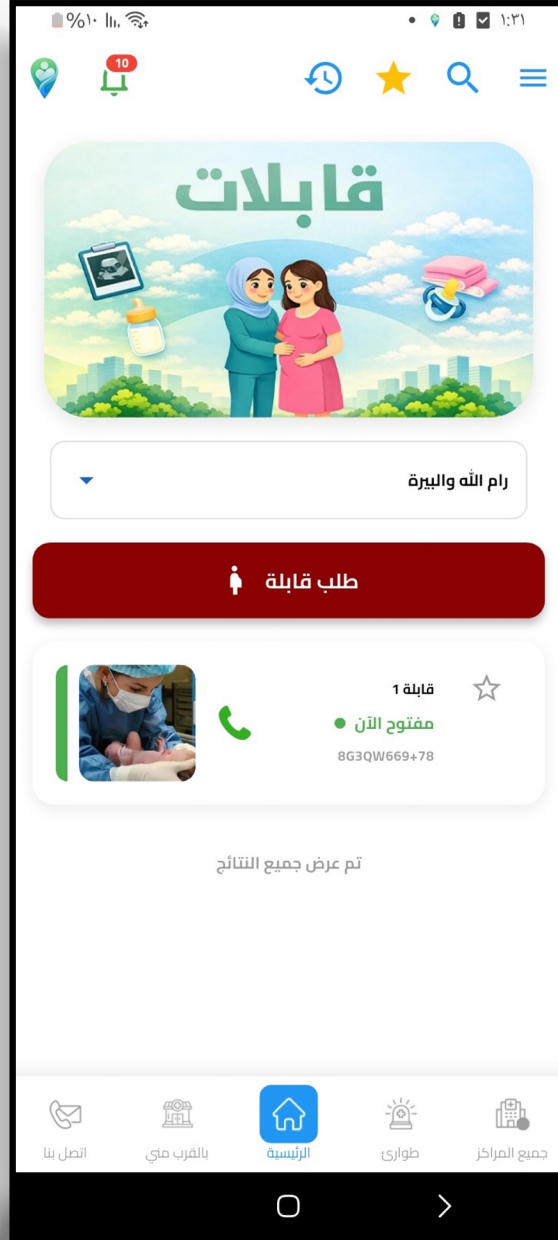

PalWell

القابلات

استكشف القابلات ومعلوماتها وأماكنها وآليات التواصل معها
بنقرة واحدة .. زر طلب قابلة يبحث تلقائياً عن القابلات القريبة منكم

PalWell

القابلات

يتم البحث عن أقرب قابلة
وفي حال موافقتها، تظهر شاشة تفاصيل الوصول
وفي حال الرفض: يتم ارسال طلب لقاءات أخرى تلقائياً

عند طلب القابلات من قبل المواطنين
يصل تنبيه للقابلات، مع الاسم، العمر، ورقم الهاتف، والمسافة

PalWell

القابلات

في حال موافقة القابلة على طلب المواطنين
تظهر خارطة الوصول بالبت المباشر لمكان الطلب، الطرق الأسرع
والطرق المزدحمة