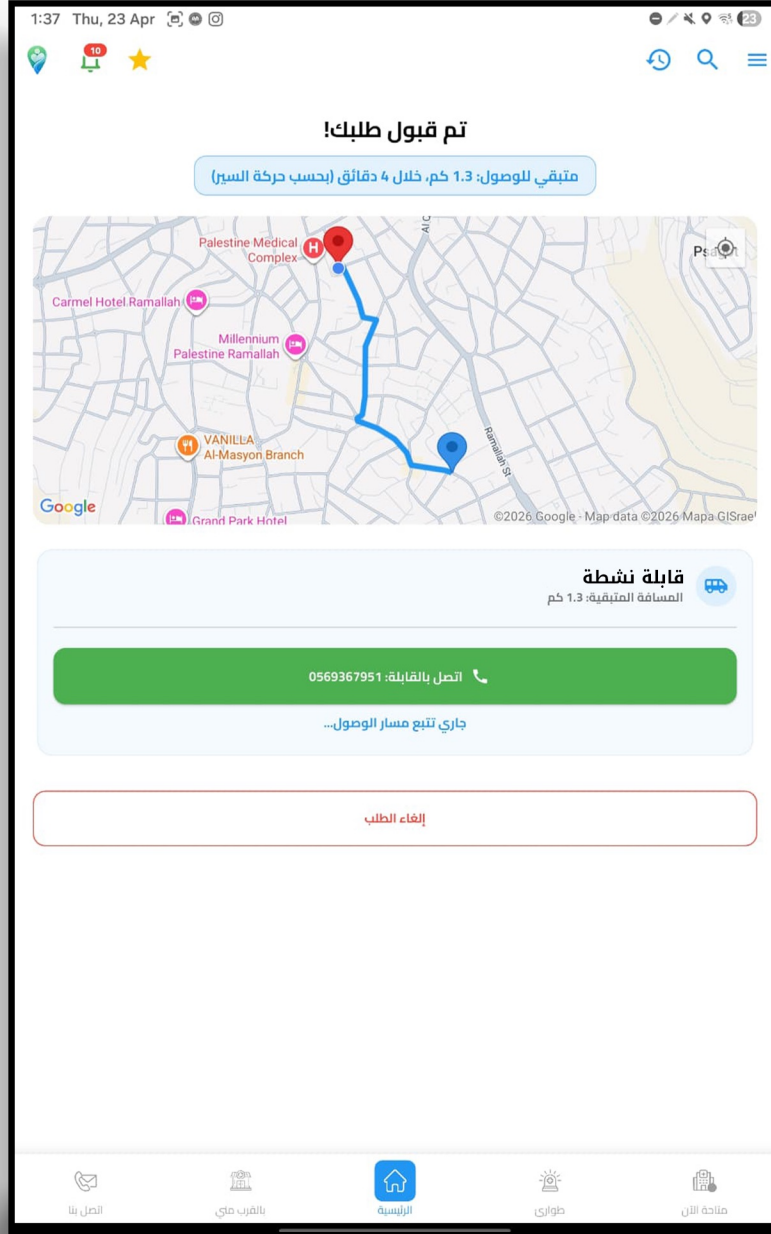

PalWell

القابلات

استكشف القابلات ومعلوماتها وأماكنها وآليات التواصل معها
بنقرة واحدة .. زر طلب قابلة يبحث تلقائياً عن القابلات القريبة منكم

PalWell

القابلات

يتم البحث عن أقرب قابلة
وفي حال موافقتها، تظهر شاشة تفاصيل الوصول
وفي حال الرفض: يتم ارسال طلب لقاءات أخرى تلقائياً

عند طلب القابلات من قبل المواطنين
يصل تنبيه للقابلات، مع الاسم، العمر، ورقم الهاتف، والمسافة

PalWell

القابلات

في حال موافقة القابلة على طلب المواطنين
تظهر خارطة الوصول بالبت المباشر لمكان الطلب، الطرق الأسرع
والطرق المزدحمة

PalWell

القابلات

في حال موافقة القابلة على طلبكم
تظهر خارطة الوصول بالبت المباشر لمسير القابلة
وقت ومسافة الوصول

PalWell

وحدة تحكم متقدمة لمزودي الخدمة

لوحة تحكم تعرض القابلات
وحالة عملها ومسارها وسجل حركاتها