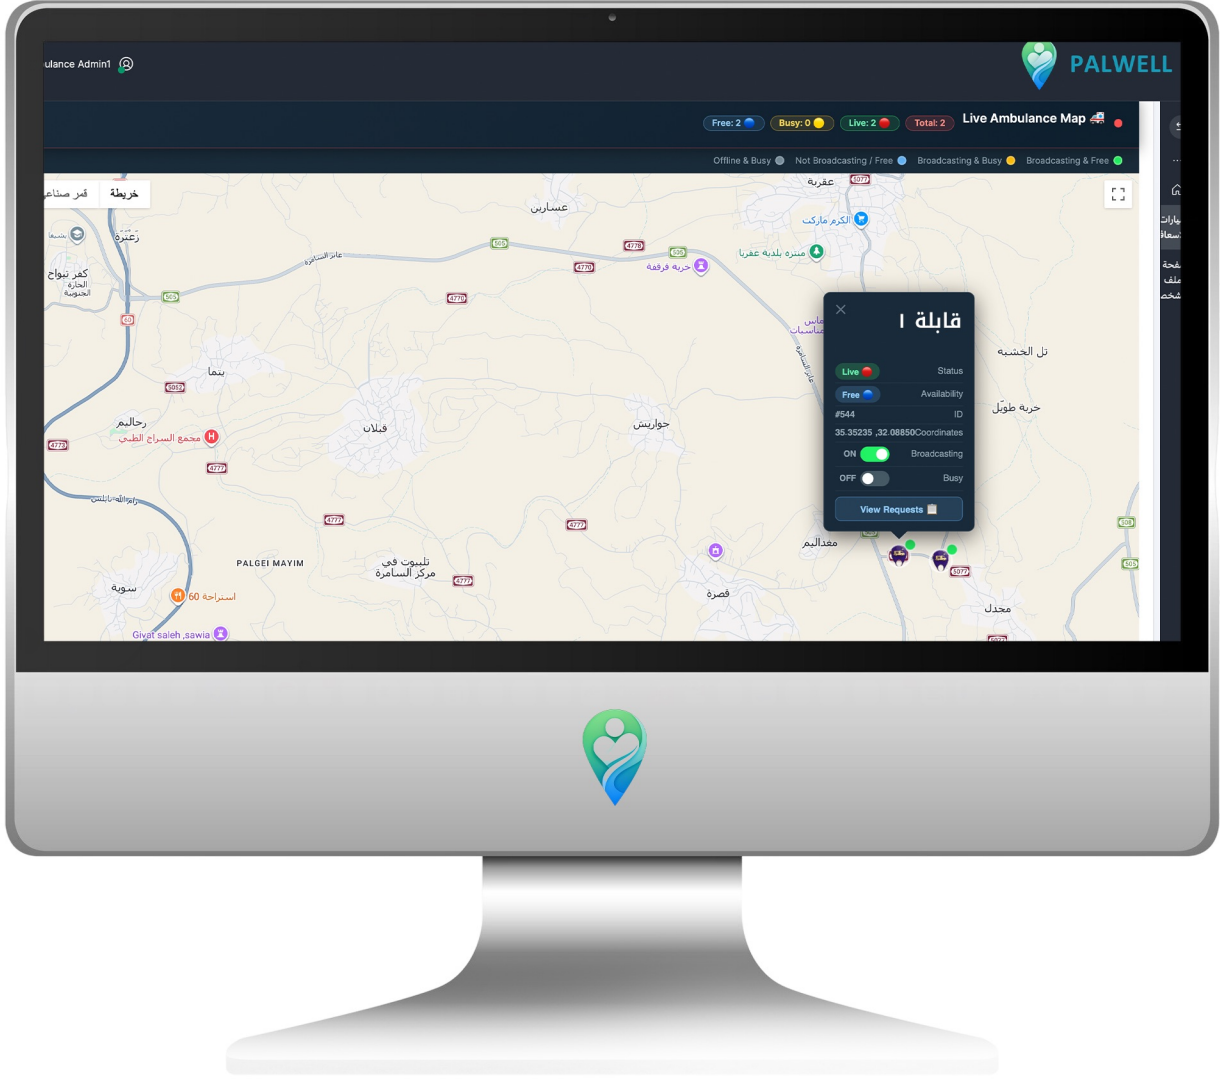

PalWell

القابلات

استكشف القابلات ومعلوماتها وأماكنها وآليات التواصل معها
بنقرة واحدة .. زر طلب قابلة يبحث تلقائياً عن القابلات القريبة منكم

PalWell

القابلات

يتم البحث عن أقرب قابلة
وفي حال موافقتها، تظهر شاشة تفاصيل الوصول
وفي حال الرفض: يتم ارسال طلب لقاءات أخرى تلقائياً

عند طلب القابلات من قبل المواطنين
يصل تنبيه للقابلات، مع الاسم، العمر، ورقم الهاتف، والمسافة

PalWell

القابلات

في حال موافقة القابلة على طلب المواطنين
تظهر خارطة الوصول بالبت المباشر لمكان الطلب، الطرق الأسرع
والطرق المزدحمة

PalWell

القابلات

في حال موافقة القابلة على طلبكم
تظهر خارطة الوصول بالبت المباشر لمسير القابلة
وقت ومسافة الوصول

PalWell

وحدة تحكم متقدمة لمزودي الخدمة

لوحة تحكم تعرض القابلات
وحالة عملها ومسارها وسجل حركاتها