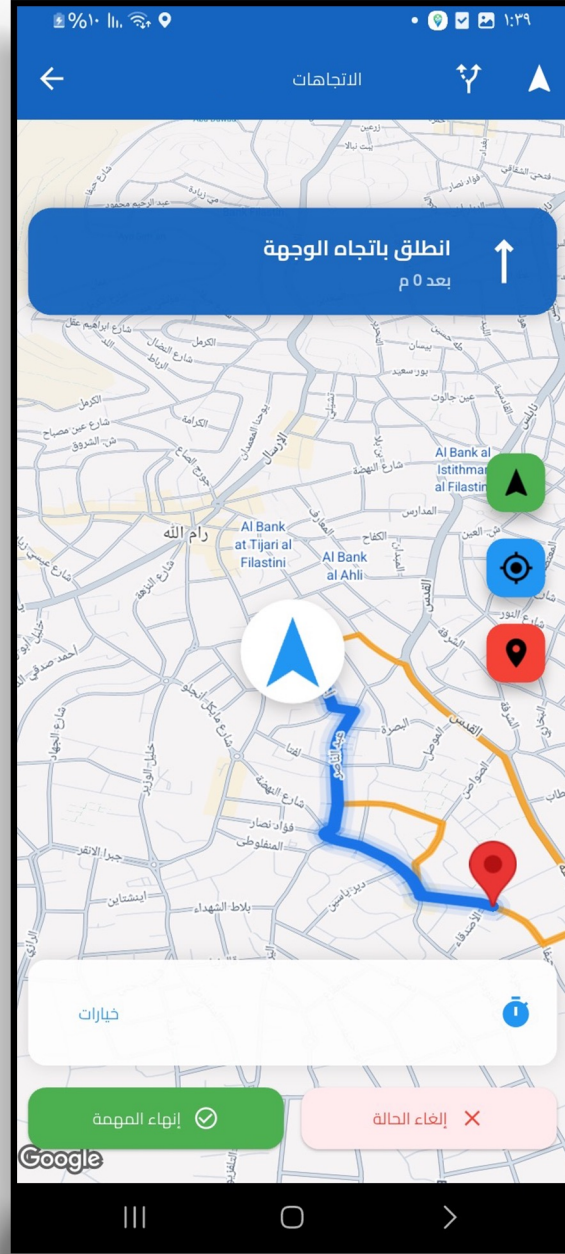

PalWell

القابلات

استكشف القابلات ومعلوماتها وأماكنها وآليات التواصل معها
بنقرة واحدة .. زر طلب قابلة يبحث تلقائياً عن القابلات القريبة منكم

PalWell

القابلات

يتم البحث عن أقرب قابلة
وفي حال موافقتها، تظهر شاشة تفاصيل الوصول
وفي حال الرفض: يتم ارسال طلب لقاءات أخرى تلقائياً

PalWell

100% 11:37

طلب قابلة!

الاسم:
العمر:
الهاتف:

المسافة: 1.0 كم

قبول الطلب

رفض الطلب

القابلات

عند طلب القابلات من قبل المواطنين
يصل تنبيه للقابلات، مع الاسم، العمر، ورقم الهاتف، والمسافة

PalWell

القابلات

في حال موافقة القابلة على طلب المواطنين
تظهر خارطة الوصول بالبت المباشر لمكان الطلب، الطرق الأسرع
والطرق المزدحمة

PalWell

القابلات

في حال موافقة القابلة على طلبكم
تظهر خارطة الوصول بالبت المباشر لمسير القابلة
وقت ومسافة الوصول

PalWell

وحدة تحكم متقدمة لمزودي الخدمة

لوحة تحكم تعرض القابلات
وحالة عملها ومسارها وسجل حركاتها