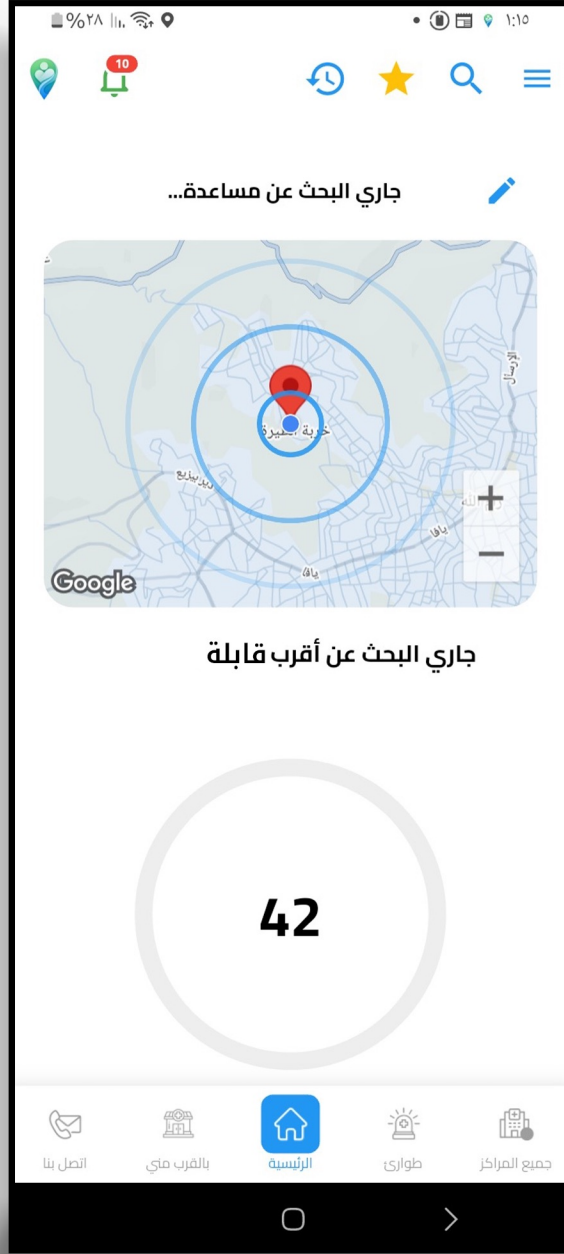

PalWell

القابلات

استكشف القابلات ومعلوماتها وأماكنها وآليات التواصل معها
بنقرة واحدة .. زر طلب قابلة يبحث تلقائياً عن القابلات القريبة منكم

PalWell

القابلات

يتم البحث عن أقرب قابلة
وفي حال موافقتها، تظهر شاشة تفاصيل الوصول
وفي حال الرفض: يتم ارسال طلب لقاءات أخرى تلقائياً

عند طلب القابلات من قبل المواطنين
يصل تنبيه للقابلات، مع الاسم، العمر، ورقم الهاتف، والمسافة

PalWell

القابلات

في حال موافقة القابلة على طلب المواطنين
تظهر خارطة الوصول بالبت المباشر لمكان الطلب، الطرق الأسرع
والطرق المزدحمة

PalWell

القابلات

في حال موافقة القابلة على طلبكم
تظهر خارطة الوصول بالبت المباشر لمسير القابلة
وقت ومسافة الوصول

PalWell

وحدة تحكم متقدمة لمزودي الخدمة

لوحة تحكم تعرض القابلات
وحالة عملها ومسارها وسجل حركاتها